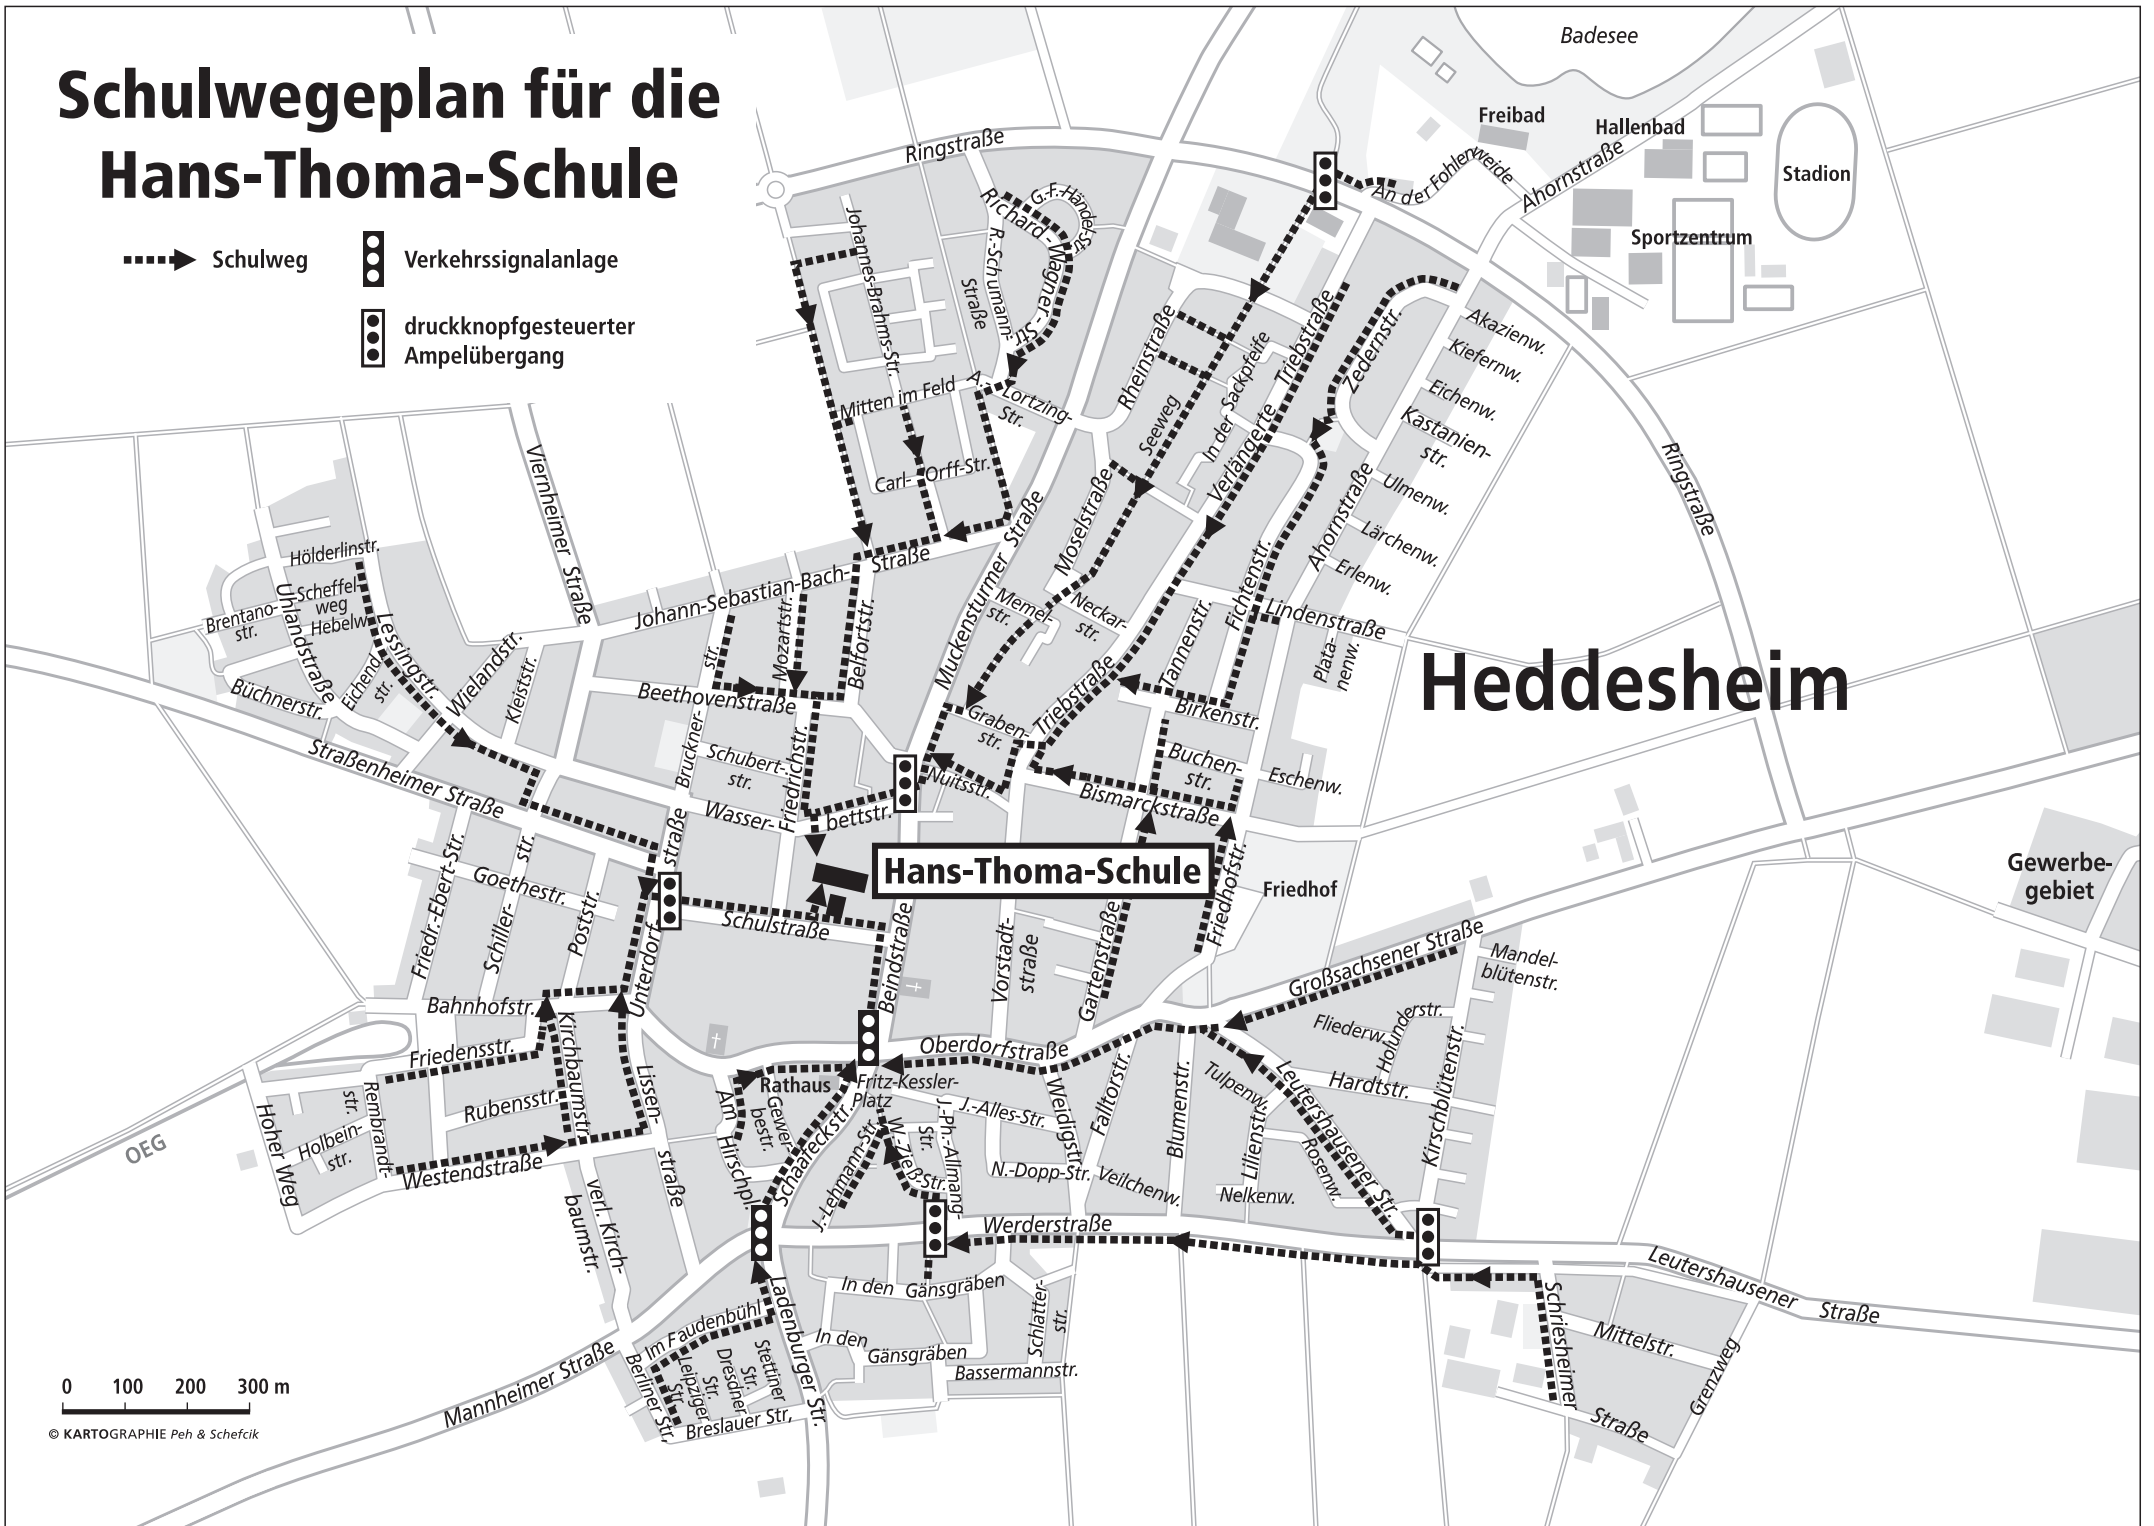

# Schulwegeplan für die Hans-Thoma-Schule

-  Schulweg
-  Verkehrssignalanlage
-  druckknopfgesteuerter Ampelübergang

Heddesheim

Hans-Thoma-Schule

Gewerbegebiet